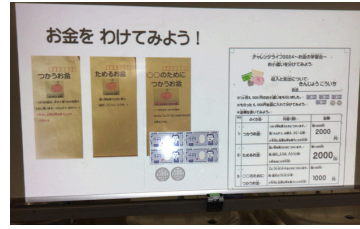

2日(月)に3学期誕生会が行われました。7名の誕生日が仲間から盛大に祝福されました。会では、生い立ちムービーを見たり、ダンスをしたり、部屋担当の先生からお祝いメッセージをもらったりするなど、終了笑顔いっぱい素敵な時間となりました。

おめでとぅ

かね 『お金をたいせつに』

チャレンジライフ

えん 10円、50円、100円...
えん 10円、50円、100円...
えん 10円、50円、100円...

お金を分けるよ